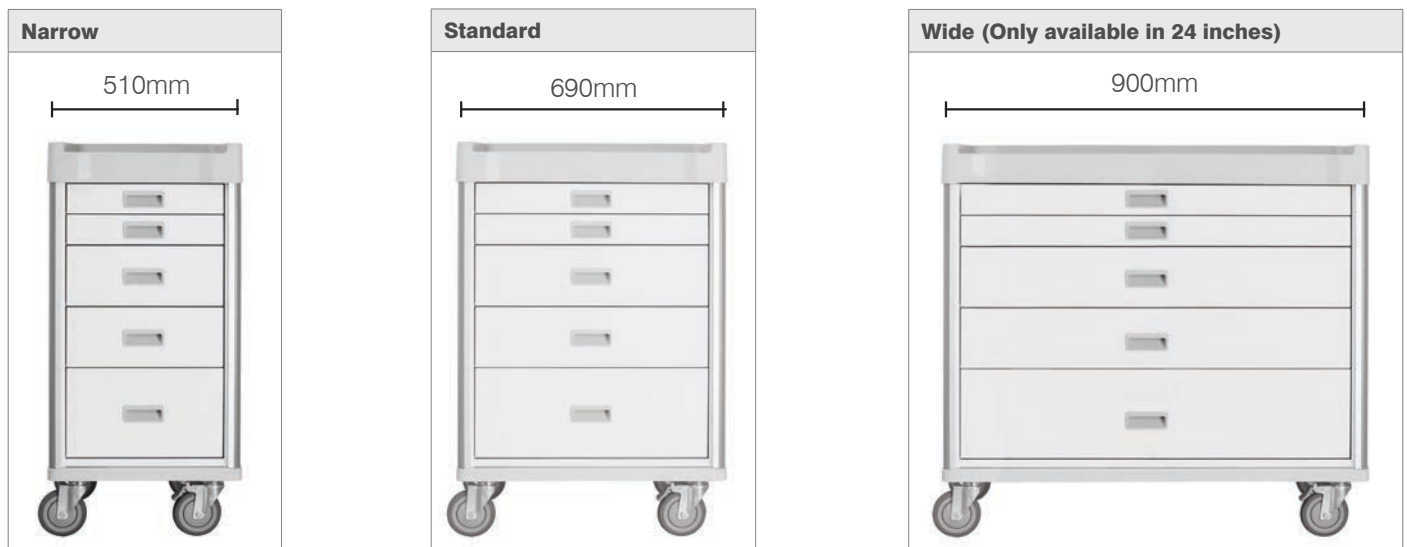

Optimise your cart

WIDTH OPTIONS

HEIGHT OPTIONS

Drawer Options

A Drawer	Internal Drawer Dimensions
 <div style="display: inline-block; vertical-align: middle;"> <div style="border-left: 1px solid black; border-right: 1px solid black; height: 10px; width: 100%;"></div> <div style="text-align: center; margin-top: 5px;">3 Inches</div> </div>	Width: 569mm x Height: 76mm x Depth: 398mm
B Drawer	Internal Drawer Dimensions
 <div style="display: inline-block; vertical-align: middle;"> <div style="border-left: 1px solid black; border-right: 1px solid black; height: 18px; width: 100%;"></div> <div style="text-align: center; margin-top: 5px;">6 Inches</div> </div>	Width: 569mm x Height: 155mm x Depth: 398mm
C Drawer	Internal Drawer Dimensions
 <div style="display: inline-block; vertical-align: middle;"> <div style="border-left: 1px solid black; border-right: 1px solid black; height: 26px; width: 100%;"></div> <div style="text-align: center; margin-top: 5px;">9 Inches</div> </div>	Width: 569mm x Height: 234mm x Depth: 398mm