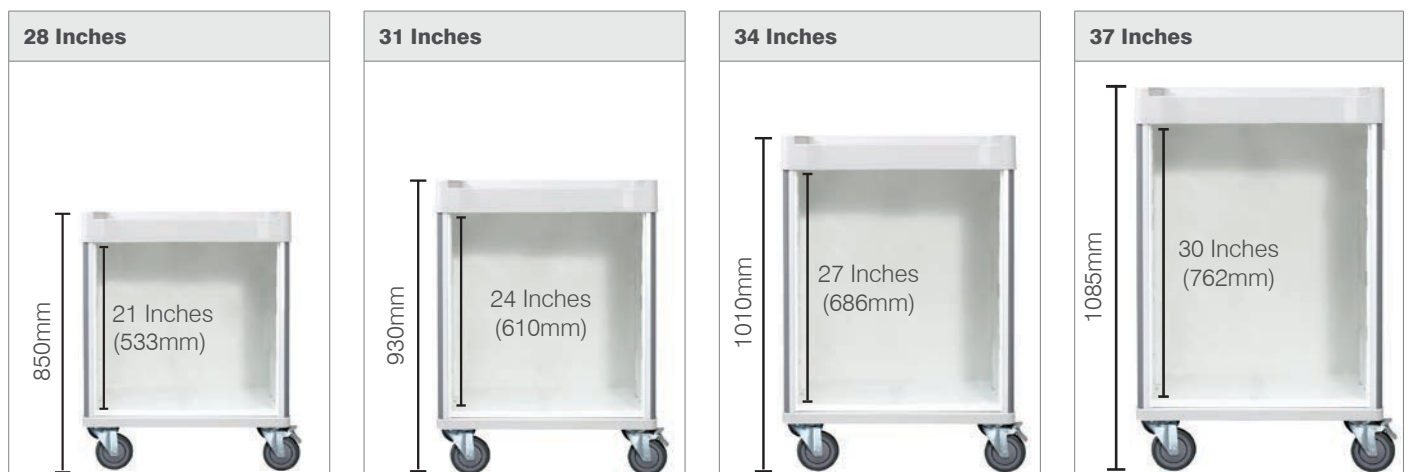

Optimise your cart

WIDTH OPTIONS

HEIGHT OPTIONS

Drawer Options

A Drawer	Internal Drawer Dimensions
 <div style="display: inline-block; vertical-align: middle;"> <div style="border-left: 1px solid black; border-right: 1px solid black; height: 10px; width: 100%;"></div> <div style="text-align: center; margin-top: 5px;">3 Inches</div> </div>	Width: 569mm x Height: 76mm x Depth: 398mm
B Drawer	Internal Drawer Dimensions
 <div style="display: inline-block; vertical-align: middle;"> <div style="border-left: 1px solid black; border-right: 1px solid black; height: 18px; width: 100%;"></div> <div style="text-align: center; margin-top: 5px;">6 Inches</div> </div>	Width: 569mm x Height: 155mm x Depth: 398mm
C Drawer	Internal Drawer Dimensions
 <div style="display: inline-block; vertical-align: middle;"> <div style="border-left: 1px solid black; border-right: 1px solid black; height: 26px; width: 100%;"></div> <div style="text-align: center; margin-top: 5px;">9 Inches</div> </div>	Width: 569mm x Height: 234mm x Depth: 398mm